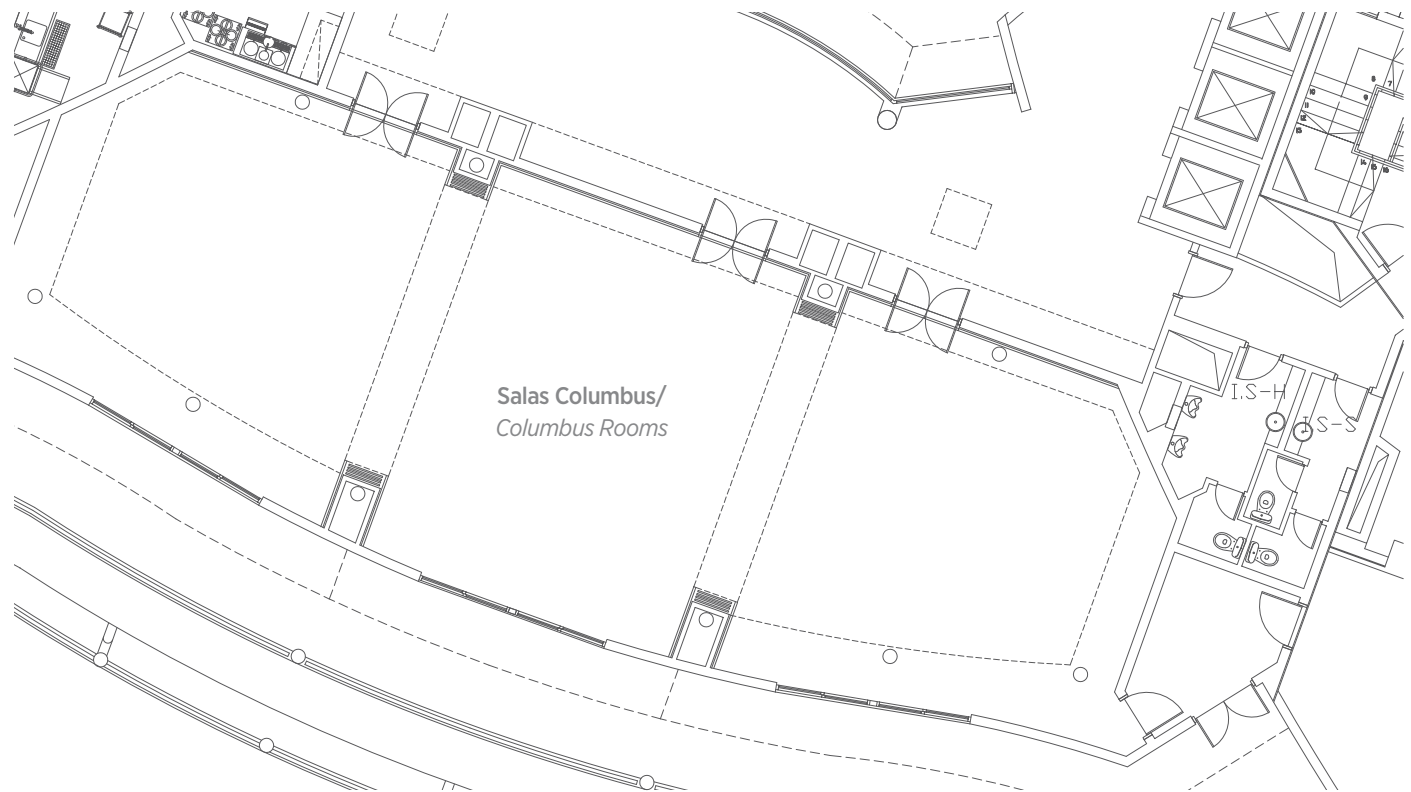

COLUMBUS ROOMS I, II, III

PISO 7/7TH FLOOR

SALAS DE BANQUETES
E REUNIÕES
FUNCTION ROOMS
SALA ZARCO/ZARCO ROOM
PISO -1/-1 FLOOR

DIMENSÕES E CAPACIDADES

DIMENSIONS AND CAPACITY

SALAS ROOMS	PISO FLOOR	ÁREA (m ²) AREA (m ²)	ALTURA HEIGHT	ESCOLA CLASSROOM	MESA EM "O" "O" TABLE	MESA EM "U" U-SHAPE	PLATEIA THEATRE	COCKTAIL RECEPTION	BANQUETES ROUND TABLES	MESA ÚNICA CONFERENCE	LUZ NATURAL/ NATURAL LIGHT
											
COLUMBUS	7	188 m ²	2,9 m	105	60	60	160	120	130	72	X
COLUMBUS I	7	64 m ²	2,9 m	30	20	25	40	70	40	22	X
COLUMBUS II	7	63 m ²	2,9 m	30	25	25	60	70	50	22	X
COLUMBUS III	7	65 m ²	2,9 m	30	20	25	40	70	40	22	X
ZARCO	-1	256 m ²	3 m	80	40	40	100	150	130	50	X