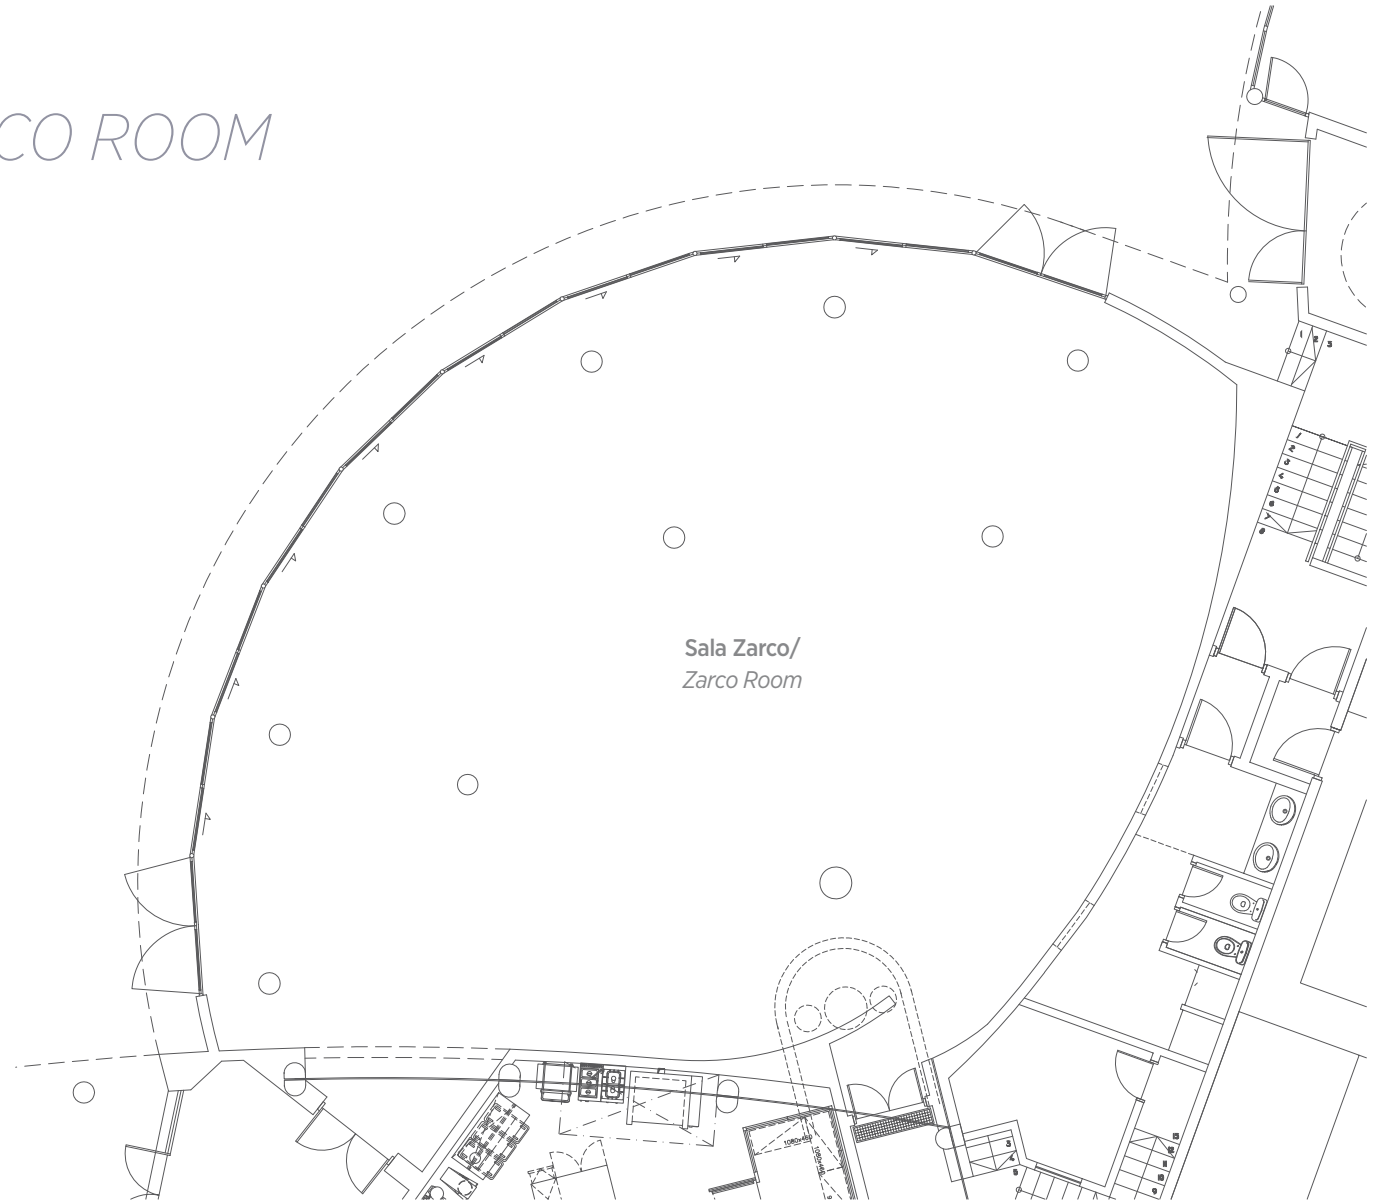

COLUMBUS ROOMS I, II, III

PISO 7/7TH FLOOR

SALAS DE BANQUETES
E REUNIÕES
FUNCTION ROOMS
SALA ZARCO/ZARCO ROOM
PISO -1/-1 FLOOR

DIMENSÕES E CAPACIDADES

DIMENSIONS AND CAPACITY

SALAS ROOMS	PISO FLOOR	ÁREA (m ²) AREA (m ²)	ALTURA HEIGHT	ESCOLA CLASSROOM	MESA EM "O" "O" TABLE	MESA EM "U" U-SHAPE	PLATEIA THEATRE	COCKTAIL RECEPTION	BANQUETES ROUND TABLES	MESA ÚNICA CONFERENCE	LUZ NATURAL/ NATURAL LIGHT
											
COLUMBUS	7	188 m ²	2,9 m	105	60	60	160	120	130	72	X
COLUMBUS I	7	64 m ²	2,9 m	30	20	25	40	70	40	22	X
COLUMBUS II	7	63 m ²	2,9 m	30	25	25	60	70	50	22	X
COLUMBUS III	7	65 m ²	2,9 m	30	20	25	40	70	40	22	X
ZARCO	-1	256 m ²	3 m	80	40	40	100	150	130	50	X